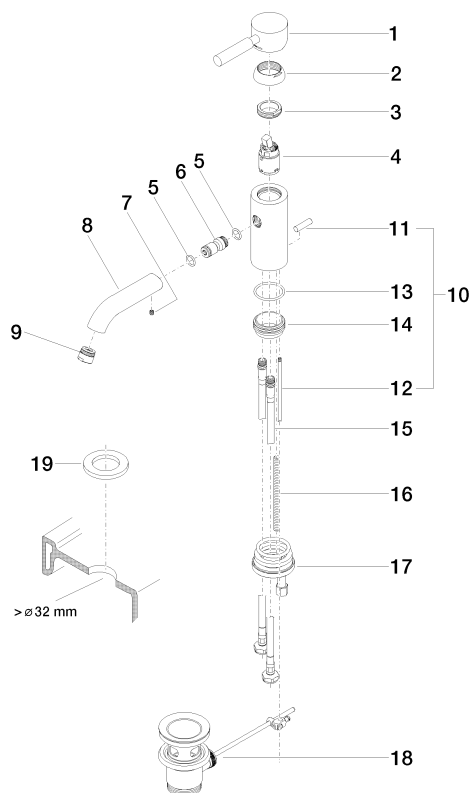

EDITION PRO Miscelatore monocomando lavabo con piletta - Cromato

---

33 501 626

- sporgenza 126 mm
- bocca fissa
- Getto circolare con aria
- altezza rubinetteria 132 mm
- altezza fino al rompigitto 45 mm
- diametro foro 35 mm
- 2x tubo flessibile di mandata M 10 x 1 avvitato, tenuta controllata
- portata max 7 l/min
- senza piombo

Solamente per lavabo con troppopieno.

	Cromato	33 501 626-00
	Nero opaco	33 501 626-33
	Cromo spazzolato	33 501 626-93

**EDITION PRO Miscelatore monocomando lavabo con piletta - Cromato**

33 501 626

mm [inches]

**Diagramma di portata**

**Certificati**

WRAS\_1807097. LGA\_9389.

**EDITION PRO Miscelatore monocomando lavabo con piletta - Cromato**

33 501 626

**Elenco delle parti di ricambio**

N.	Codice articolo	Denominazione	Quantità necessaria	Tempo di produzione
1	90 20 62 046 00-00	manopola	1	10
2	09 28 30 008-00	copertura	1	10
3	09 24 04 130-07	dado	1	30
4	90 15 05 041 00 90	cartuccia	1	2
5	09 14 10 003 90	guarnizione	1	2
6	09 24 04 025 10 90	ugello	1	2
7	90 31 11 030 00 90	perno	1	2
8	09 11 06 059 10-00	bocca di erogazione	1	10
9	90 23 01 022 00-00	rompigetto	1	10
10	04 20 62 030 80-00	astina	1	10
11	09 20 62 030-00	manopola	1	10
12	09 31 09 080-00	astina	1	10
13	09 14 10 119 90	guarnizione	1	2
14	09 28 10 109-07	anello	1	30
15	04 30 04 104 00 90	flessibile	2	2
16	09 31 11 012 90	perno	1	2
17	04 30 11 085 88 90	set di fissaggio	1	2
18	90 11 01 001 00-00	scarico	1	10
19	12 730 970-00	Rosetta per il coperchio del foro del rubinetto - Cromato	1	10