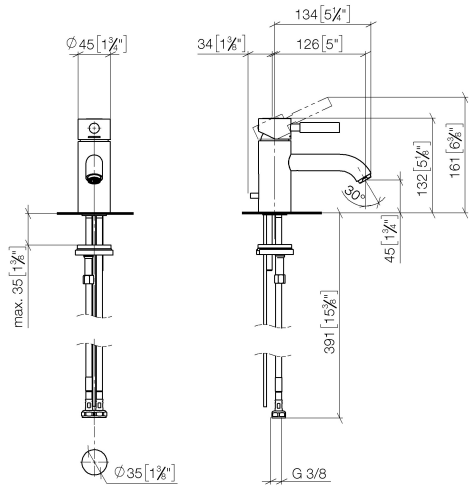

EDITION PRO Miscelatore monocomando lavabo con piletta - Cromato

---

33 501 626

- sporgenza 126 mm
- bocca fissa
- Getto circolare con aria
- altezza rubinetteria 132 mm
- altezza fino al rompigitto 45 mm
- diametro foro 35 mm
- 2x tubo flessibile di mandata M 10 x 1 avvitato, tenuta controllata
- portata max 7 l/min
- senza piombo

Solamente per lavabo con troppopieno.

	Cromato	33 501 626-00
	Nero opaco	33 501 626-33
	Cromo spazzolato	33 501 626-93

**EDITION PRO Miscelatore monocomando lavabo con piletta - Cromato**

33 501 626

mm [inches]

**Diagramma di portata**

**Certificati**

WRAS\_1807097. LGA\_9389.

**EDITION PRO Miscelatore monocomando lavabo con piletta - Cromato**

33 501 626

**Elenco delle parti di ricambio**

N.	Codice articolo	Denominazione	Quantità necessaria	Tempo di produzione
1	90 20 62 046 00-00	manopola	1	10
2	09 28 30 008-00	copertura	1	10
3	09 24 04 130-07	dado	1	30
4	90 15 05 041 00 90	cartuccia	1	2
5	09 14 10 003 90	guarnizione	1	2
6	09 24 04 025 10 90	ugello	1	2
7	90 31 11 030 00 90	perno	1	2
8	09 11 06 059 10-00	bocca di erogazione	1	10
9	90 23 01 022 00-00	rompigetto	1	10
10	04 20 62 030 80-00	astina	1	10
11	09 20 62 030-00	manopola	1	10
12	09 31 09 080-00	astina	1	10
13	09 14 10 119 90	guarnizione	1	2
14	09 28 10 109-07	anello	1	30
15	04 30 04 104 00 90	flessibile	2	2
16	09 31 11 012 90	perno	1	2
17	04 30 11 085 88 90	set di fissaggio	1	2
18	90 11 01 001 00-00	scarico	1	10
19	12 730 970-00	Rosetta per il coperchio del foro del rubinetto - Cromato	1	10